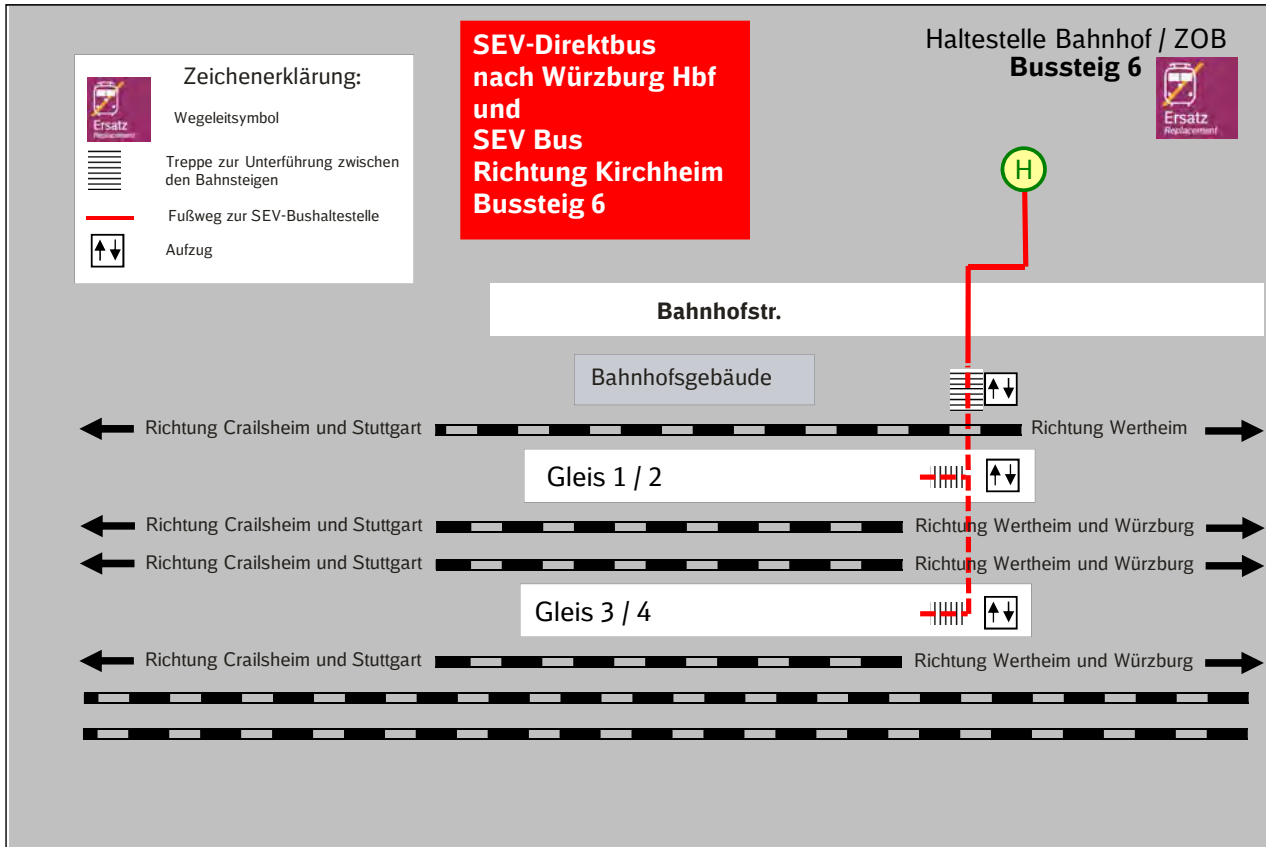

Unter Ausnutzung der notwendigen Totalsperrung wird bei Grünsfeld an einer Brücke sowie in Kirchheim, Geroldshausen und Reichenberg an Lärmschutzanlagen gearbeitet. Am Haltepunkt Gaubüttelbrunn werden die Bahnsteige saniert.

**Bitte beachten Sie, dass die Ersatzbusse nicht immer die Haltestellen direkt am Bahnhof anfahren.**

Haltestelle der Ersatzbusse:

# Ihr Weg zur Bushaltestelle bei Schienenersatzverkehr (SEV)

## Bahnhof Würzburg Hbf

Bahnhofplatz

14

**SEV-Direktbus  
nach Lauda  
Bussteig 14**

**Zeichenerklärung:**

 Fußweg/Durchgang

Schienenersatzverkehr

---