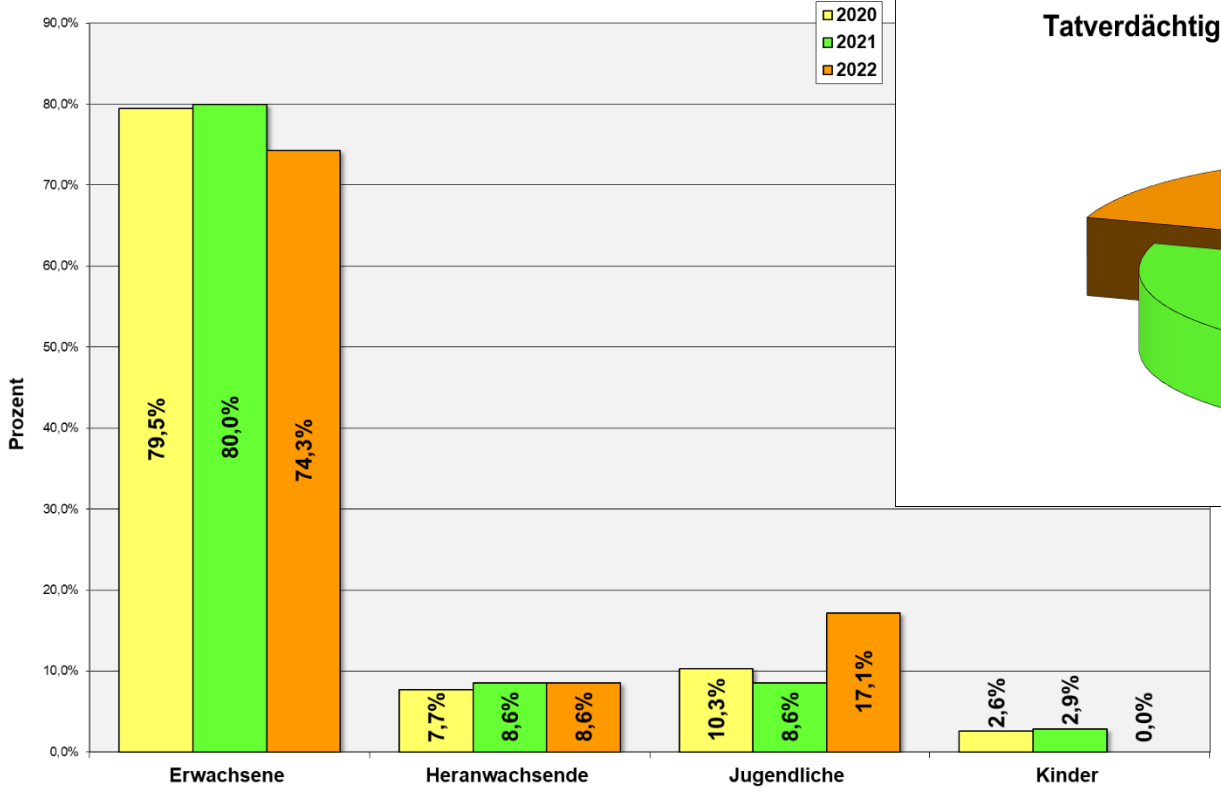

Straftaten in den Städten/Gemeinden 2022

Veränderungen in den Städten/Gemeinden in 2021/2022

Straftaten je 100.000 Einwohner in 2022

Straftaten Gemeinde Offenau

- 10-Jahres-Entwicklung -

Veränderungen in einzelnen Deliktsbereichen der Gemeinde Offenau im 2-Jahreszeitraum

Täterermittlungen - Aufklärungsquote -

Täterstruktur

Tatverdächtige nach Geschlecht

Tatverdächtige nach Nationalität

Verkehrsunfallgeschehen 2022

„Bedeutende“ Verkehrsunfälle Gemarkung Offenau

VU-Entwicklung (bedeutender Verkehrsunfälle) im 5-Jahres-Zeitraum