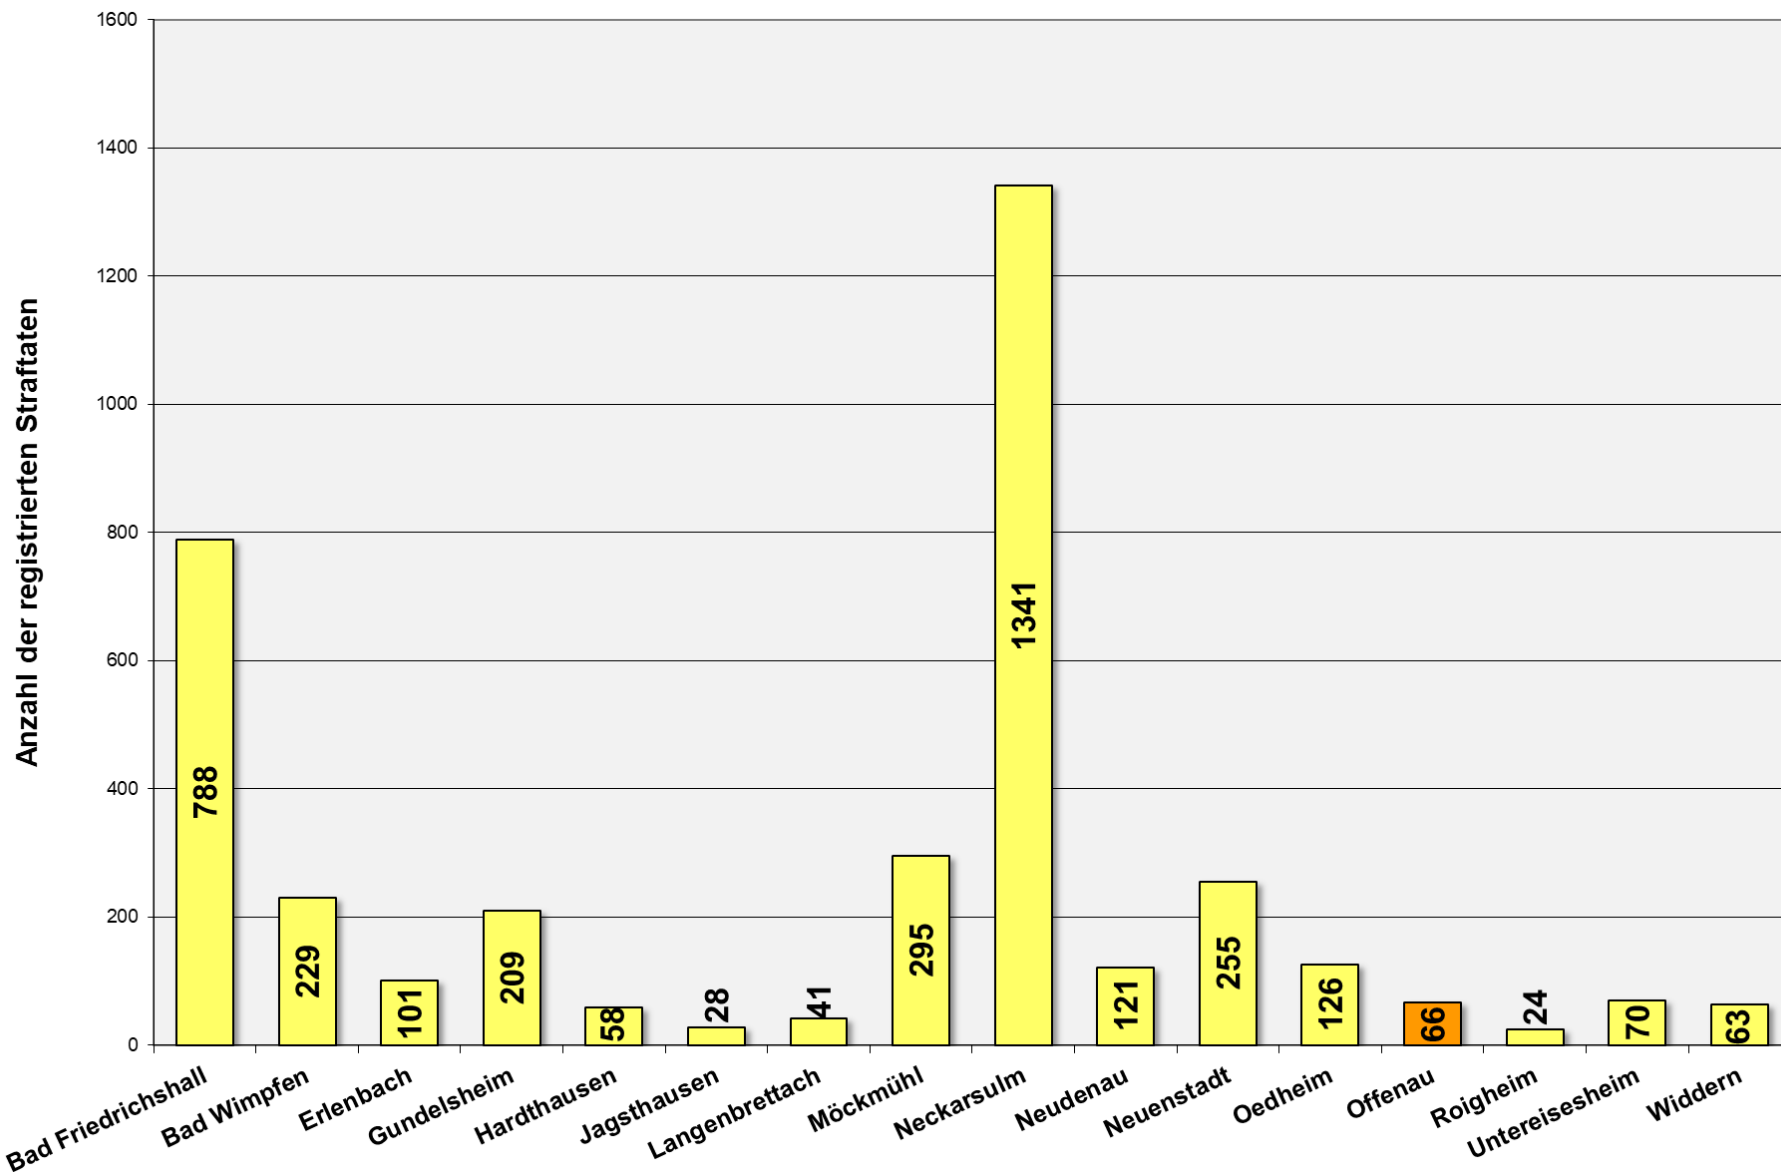

*Auszüge aus der
Polizeilichen Kriminalstatistik (PKS)
und dem Verkehrsunfallgeschehen
der Gemeinde Offenau
2022*

Kriminalitätsentwicklung 2022

PKS-Entwicklung LKR HN - PRev NSU - Offenau

PKS-Tendenz im Vergleich LKR Heilbronn - PRev Neckarsulm - Offenau

Straftaten in den Städten/Gemeinden 2022

Veränderungen in den Städten/Gemeinden in 2021/2022

Straftaten je 100.000 Einwohner in 2022

Straftaten Gemeinde Offenau

- 10-Jahres-Entwicklung -

Veränderungen in einzelnen Deliktsbereichen der Gemeinde Offenau im 2-Jahreszeitraum

Täterermittlungen - Aufklärungsquote -

Täterstruktur

Tatverdächtige nach Geschlecht

Tatverdächtige nach Nationalität

Verkehrsunfallgeschehen 2022

„Bedeutende“ Verkehrsunfälle Gemarkung Offenau

VU-Entwicklung (bedeutender Verkehrsunfälle) im 5-Jahres-Zeitraum