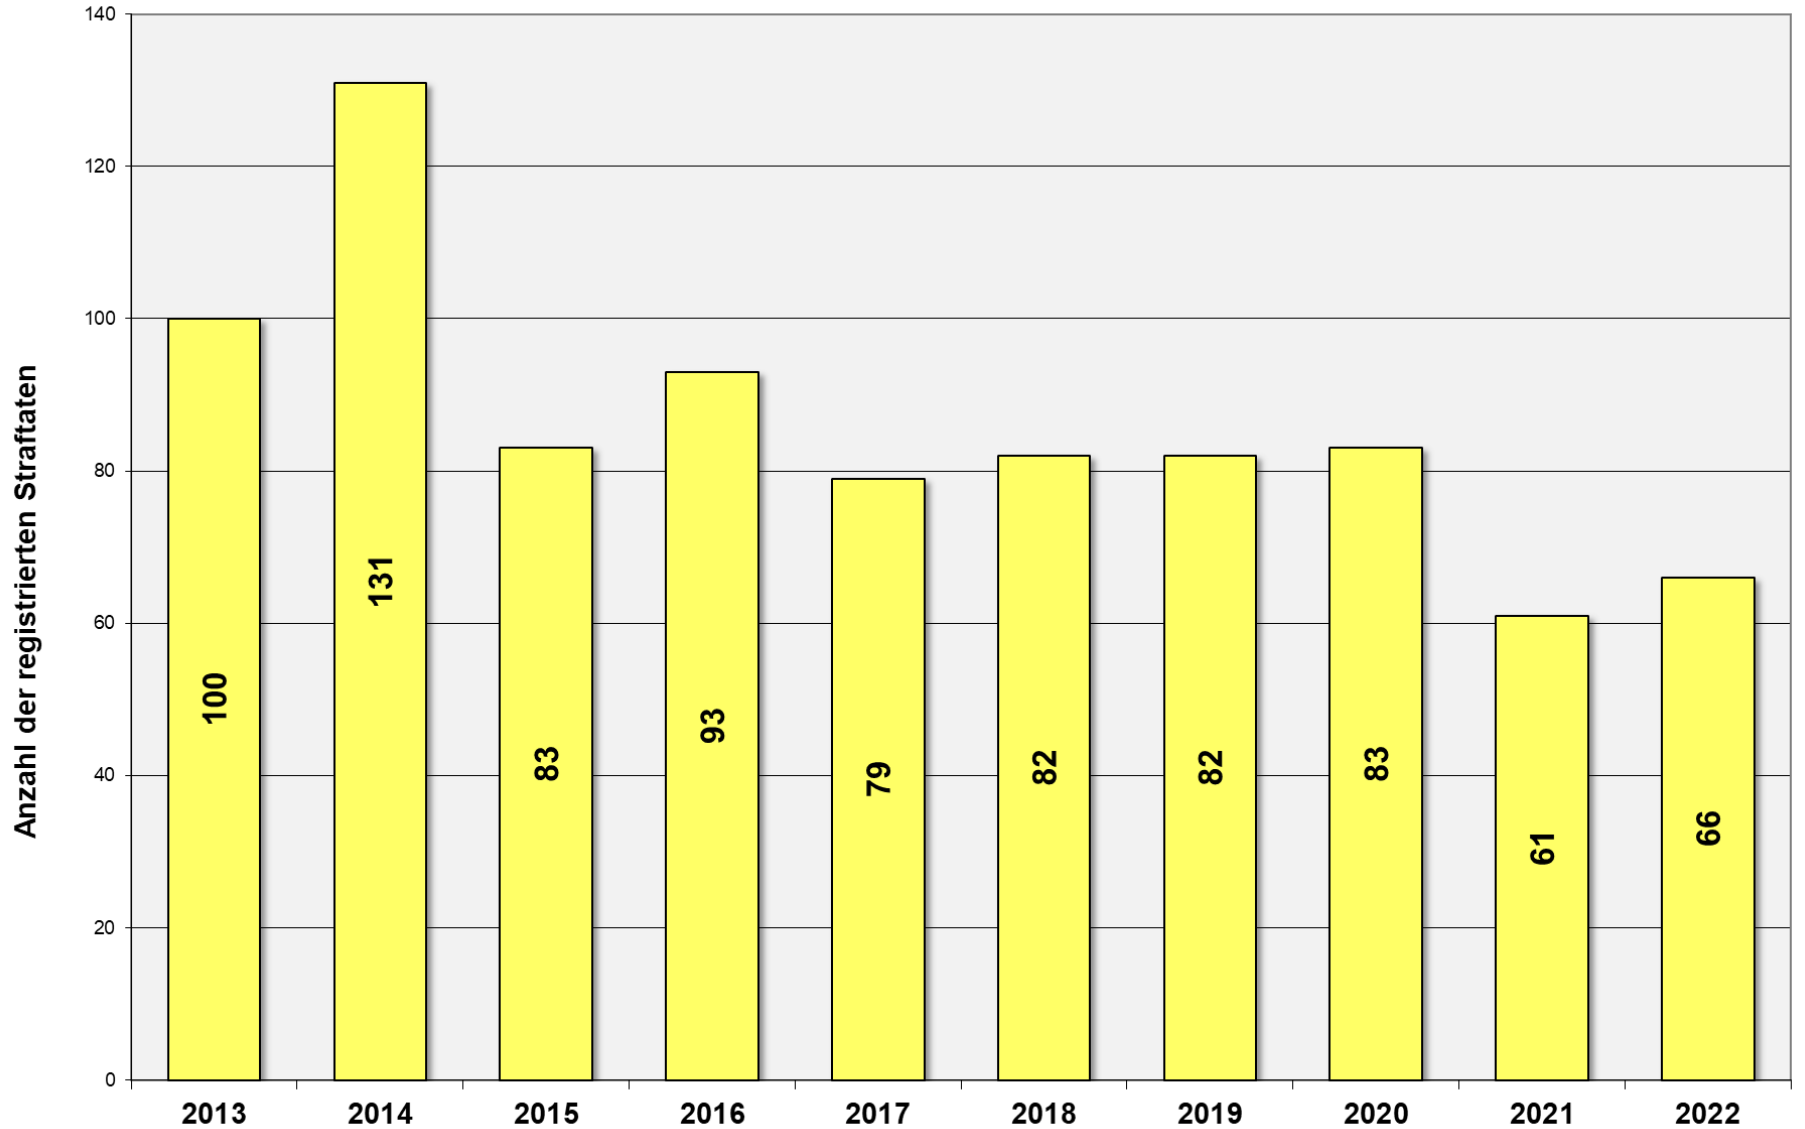

Straftaten in den Städten/Gemeinden 2022

Veränderungen in den Städten/Gemeinden in 2021/2022

Straftaten je 100.000 Einwohner in 2022

Straftaten Gemeinde Offenau

- 10-Jahres-Entwicklung -

Veränderungen in einzelnen Deliktsbereichen der Gemeinde Offenau im 2-Jahreszeitraum

Täterermittlungen - Aufklärungsquote -

Täterstruktur

Tatverdächtige nach Geschlecht

Tatverdächtige nach Nationalität

Verkehrsunfallgeschehen 2022

„Bedeutende“ Verkehrsunfälle Gemarkung Offenau

VU-Entwicklung (bedeutender Verkehrsunfälle) im 5-Jahres-Zeitraum