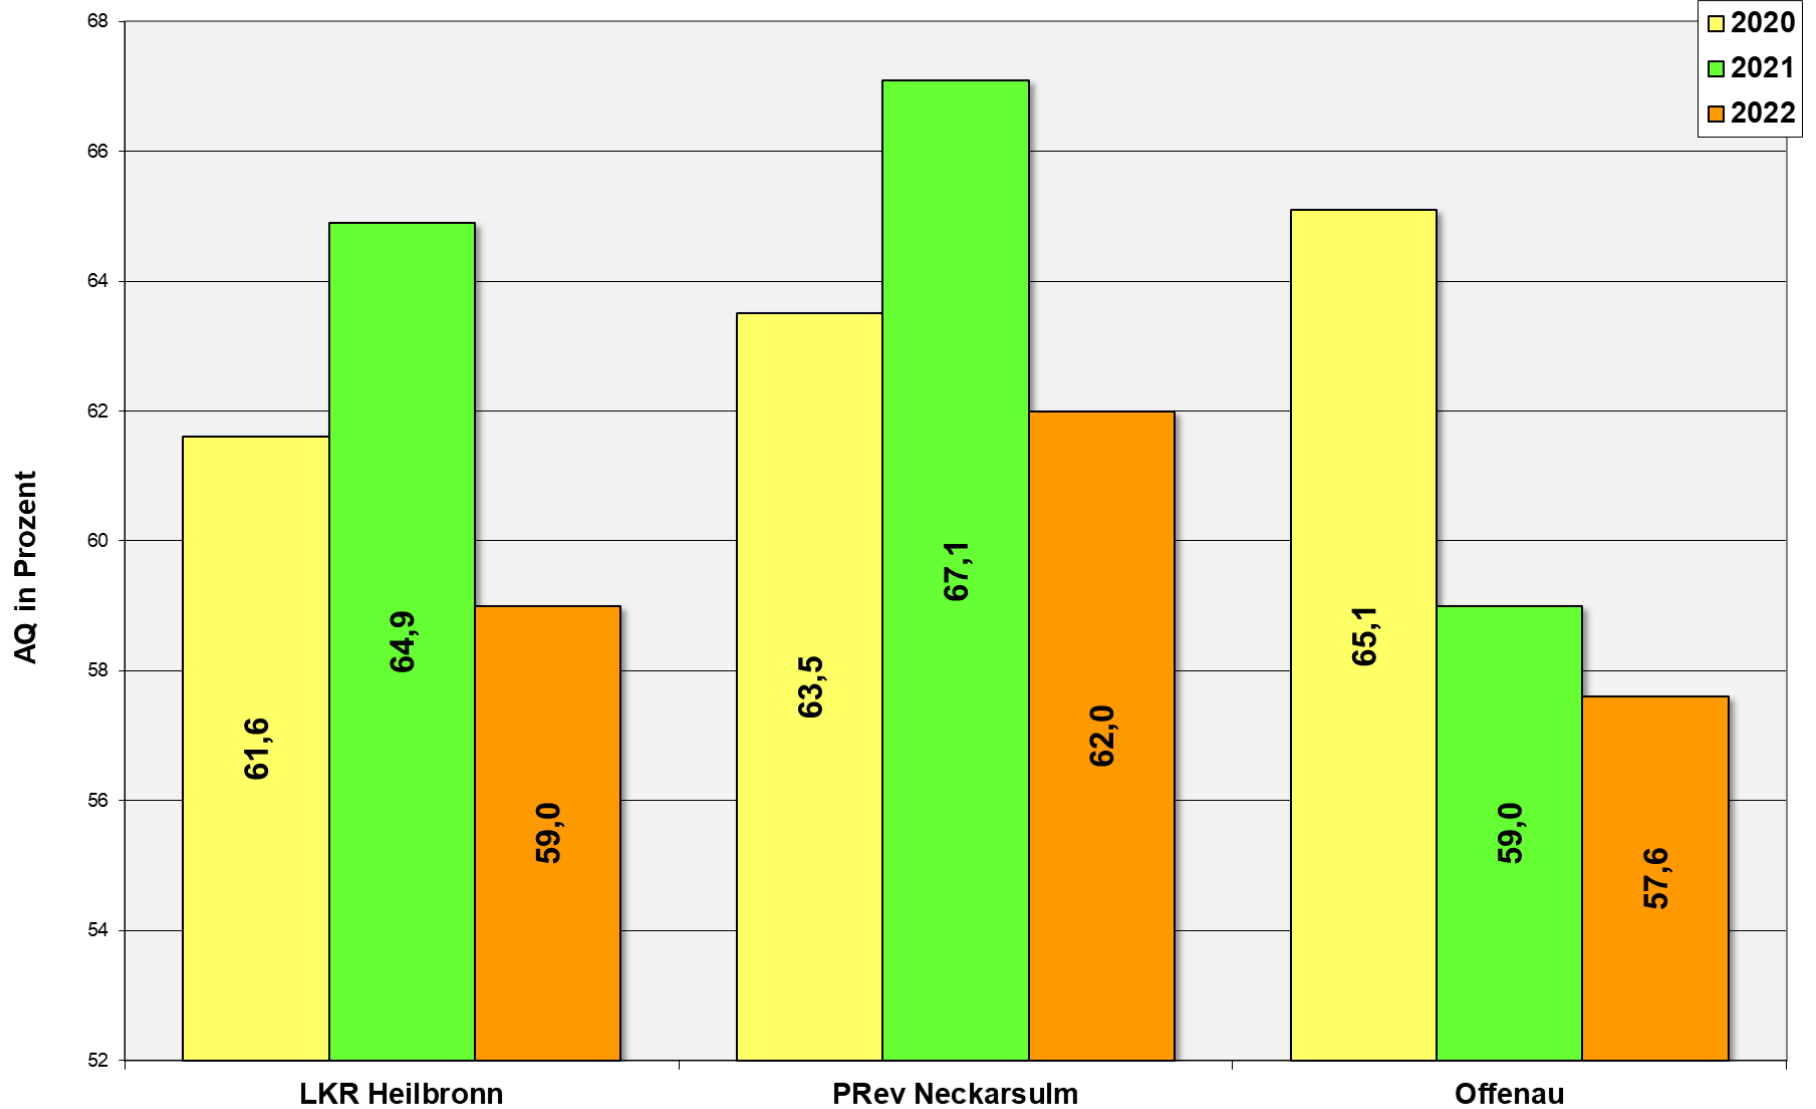

Straftaten in den Städten/Gemeinden 2022

Veränderungen in den Städten/Gemeinden in 2021/2022

Straftaten je 100.000 Einwohner in 2022

Straftaten Gemeinde Offenau

- 10-Jahres-Entwicklung -

Veränderungen in einzelnen Deliktsbereichen der Gemeinde Offenau im 2-Jahreszeitraum

Täterermittlungen - Aufklärungsquote -

Täterstruktur

Tatverdächtige nach Geschlecht

Tatverdächtige nach Nationalität

Verkehrsunfallgeschehen 2022

„Bedeutende“ Verkehrsunfälle Gemarkung Offenau

VU-Entwicklung (bedeutender Verkehrsunfälle) im 5-Jahres-Zeitraum