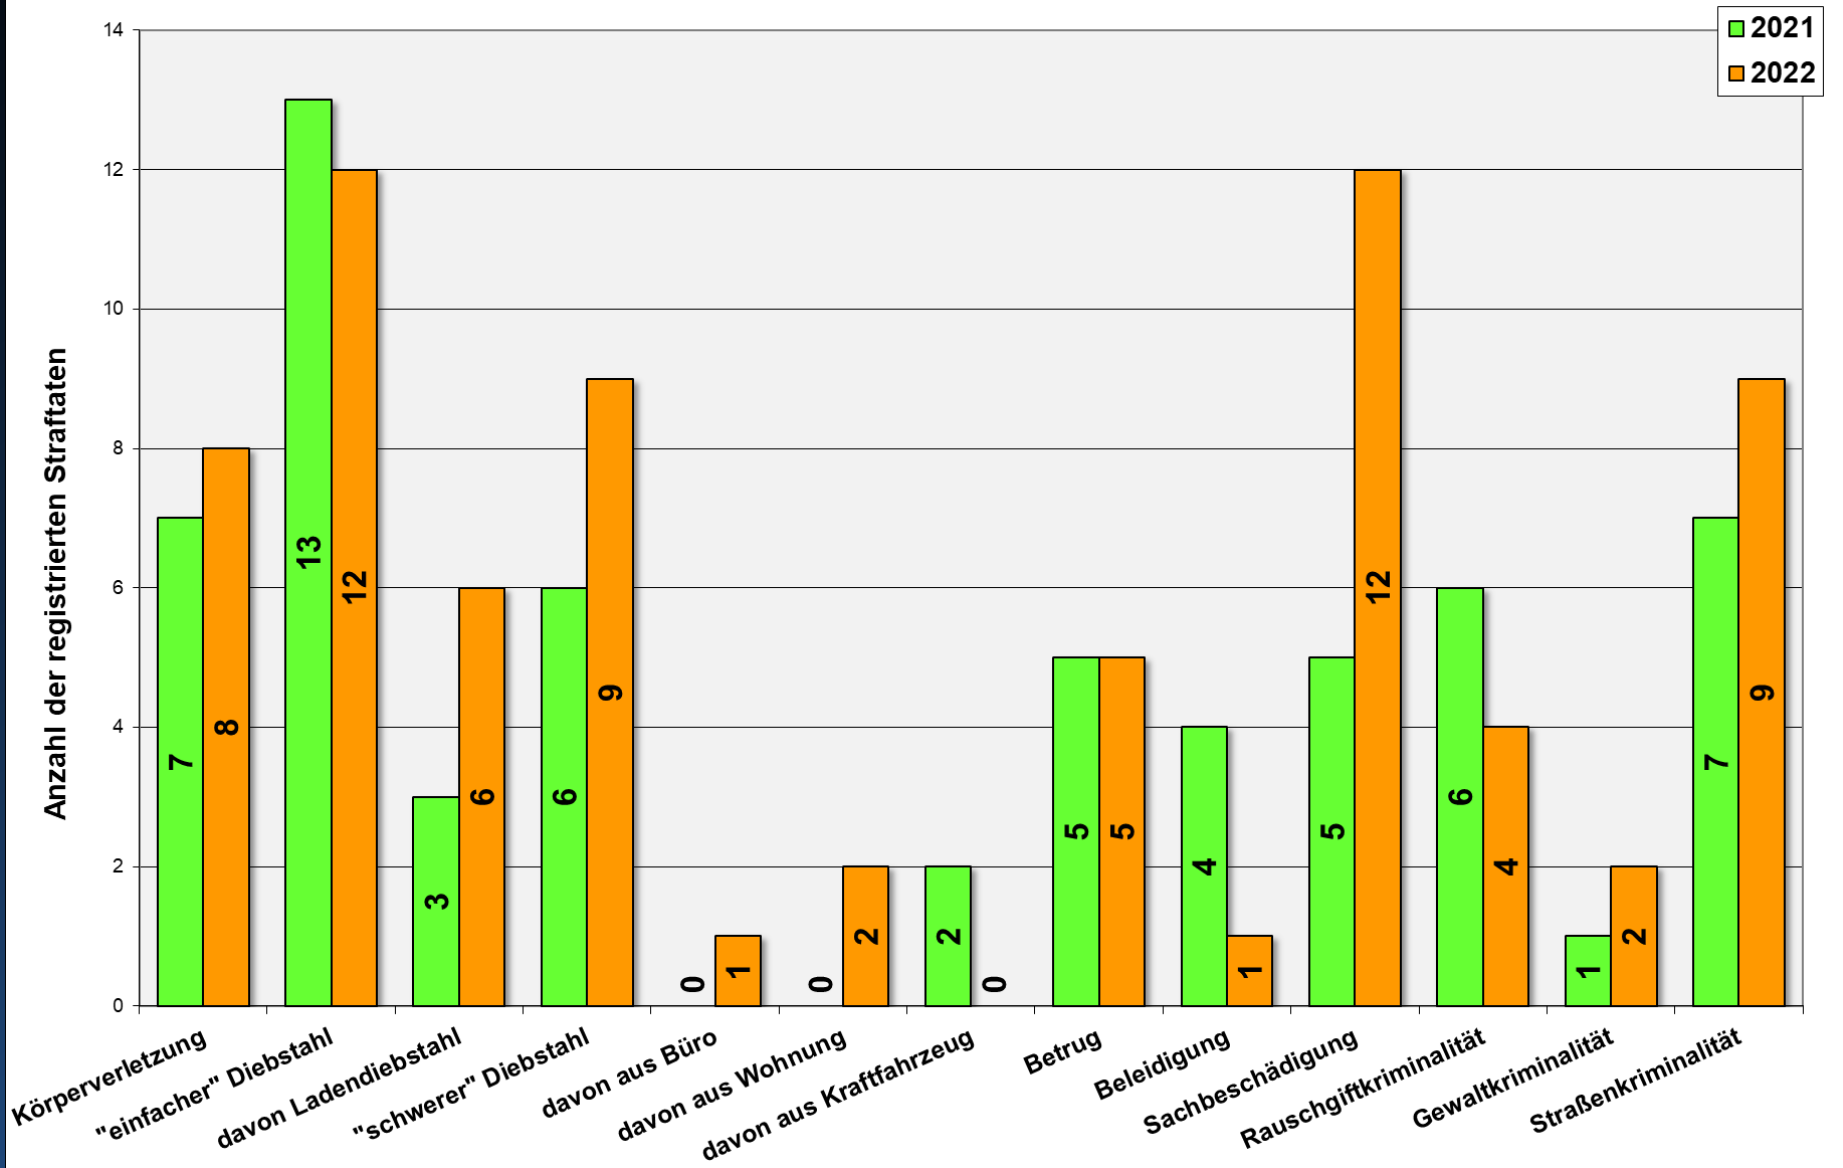

Straftaten in den Städten/Gemeinden 2022

Veränderungen in den Städten/Gemeinden in 2021/2022

Straftaten je 100.000 Einwohner in 2022

Straftaten Gemeinde Offenau

- 10-Jahres-Entwicklung -

Veränderungen in einzelnen Deliktsbereichen der Gemeinde Offenau im 2-Jahreszeitraum

Täterermittlungen - Aufklärungsquote -

Täterstruktur

Tatverdächtige nach Geschlecht

Tatverdächtige nach Nationalität

Verkehrsunfallgeschehen 2022

„Bedeutende“ Verkehrsunfälle Gemarkung Offenau

VU-Entwicklung (bedeutender Verkehrsunfälle) im 5-Jahres-Zeitraum