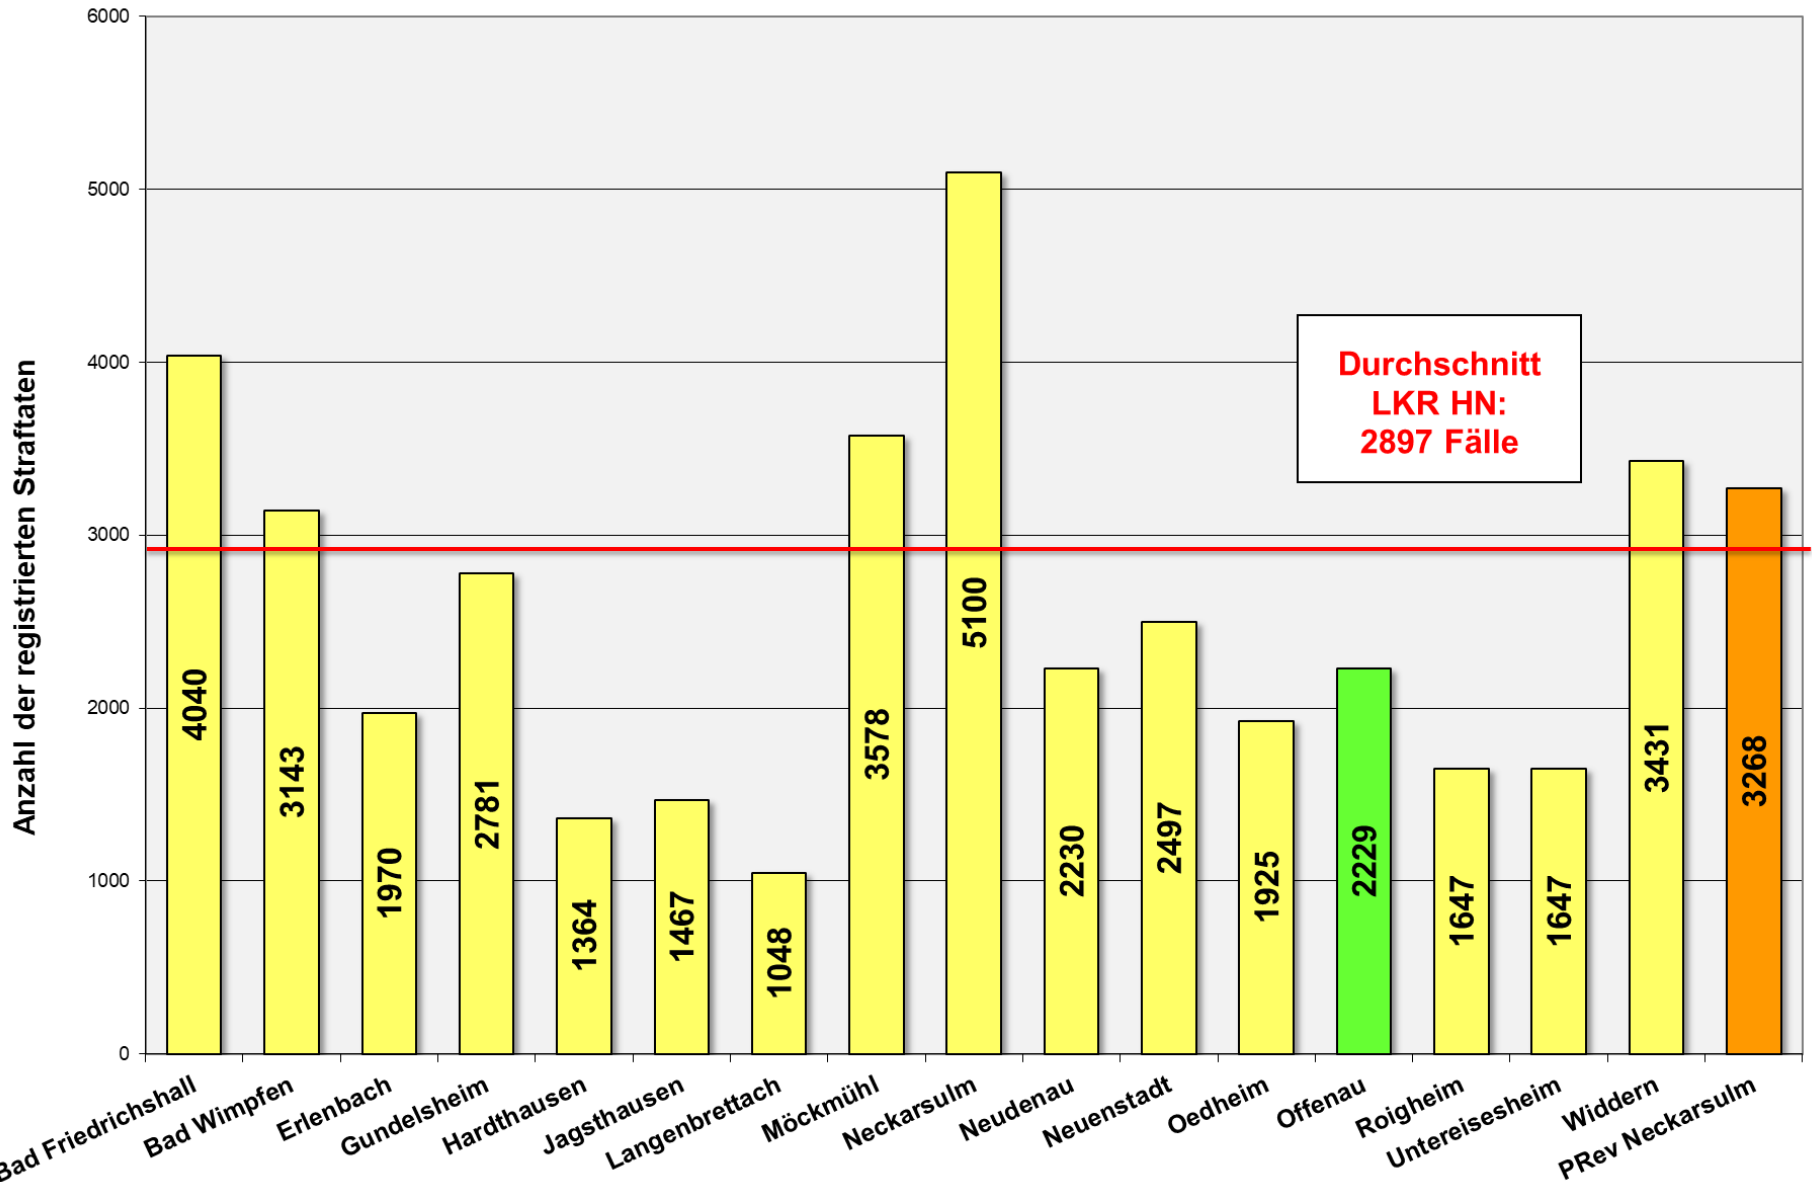

*Auszüge aus der
Polizeilichen Kriminalstatistik (PKS)
und dem Verkehrsunfallgeschehen
der Gemeinde Offenau
2022*

Kriminalitätsentwicklung 2022

PKS-Entwicklung LKR HN - PRev NSU - Offenau

PKS-Tendenz im Vergleich LKR Heilbronn - PRev Neckarsulm - Offenau

Straftaten in den Städten/Gemeinden 2022

Veränderungen in den Städten/Gemeinden in 2021/2022

Straftaten je 100.000 Einwohner in 2022

Straftaten Gemeinde Offenau

- 10-Jahres-Entwicklung -

Veränderungen in einzelnen Deliktsbereichen der Gemeinde Offenau im 2-Jahreszeitraum

Täterermittlungen - Aufklärungsquote -

Täterstruktur

Tatverdächtige nach Geschlecht

Tatverdächtige nach Nationalität

Verkehrsunfallgeschehen 2022

„Bedeutende“ Verkehrsunfälle Gemarkung Offenau

VU-Entwicklung (bedeutender Verkehrsunfälle) im 5-Jahres-Zeitraum