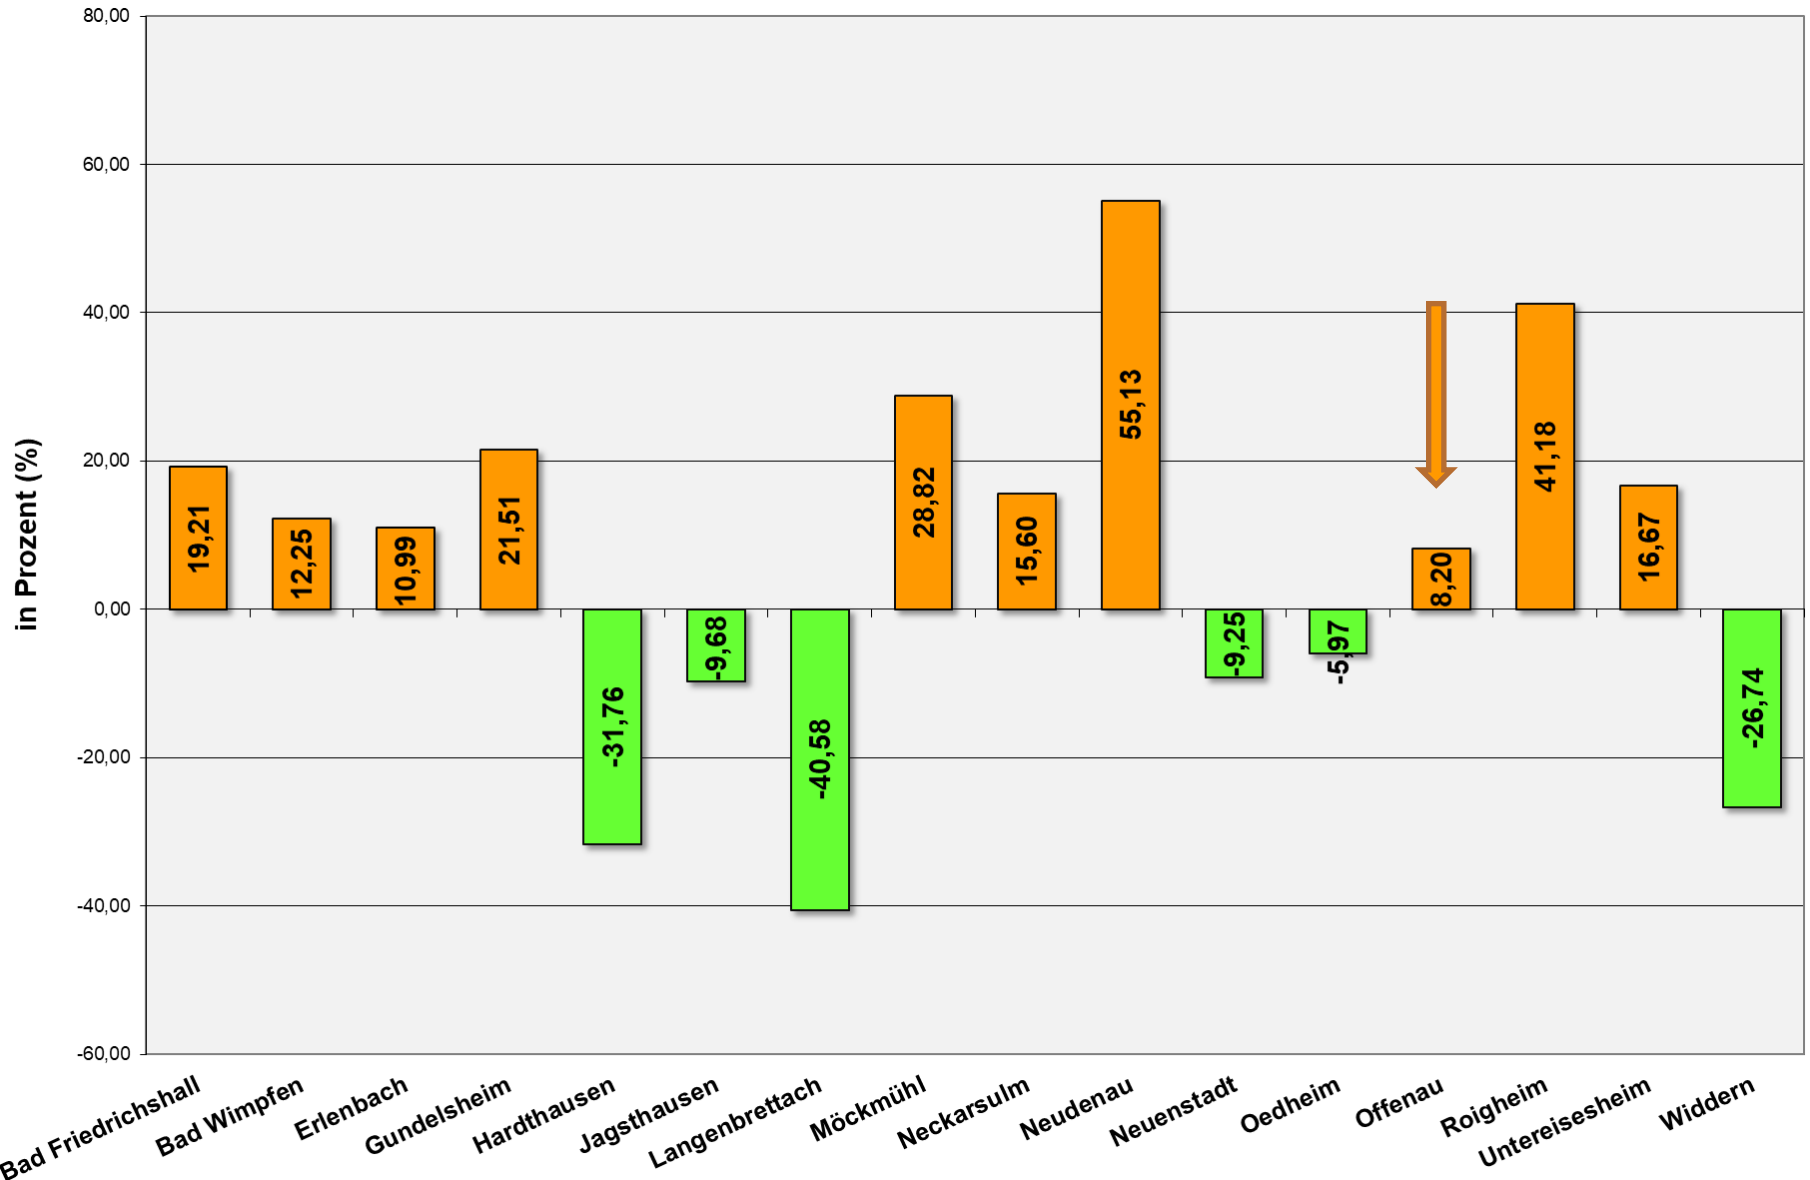

*Auszüge aus der
Polizeilichen Kriminalstatistik (PKS)
und dem Verkehrsunfallgeschehen
der Gemeinde Offenau
2022*

Kriminalitätsentwicklung 2022

PKS-Entwicklung LKR HN - PRev NSU - Offenau

PKS-Tendenz im Vergleich LKR Heilbronn - PRev Neckarsulm - Offenau

Straftaten in den Städten/Gemeinden 2022

Veränderungen in den Städten/Gemeinden in 2021/2022

Straftaten je 100.000 Einwohner in 2022

Straftaten Gemeinde Offenau

- 10-Jahres-Entwicklung -

Veränderungen in einzelnen Deliktsbereichen der Gemeinde Offenau im 2-Jahreszeitraum

Täterermittlungen - Aufklärungsquote -

Täterstruktur

Tatverdächtige nach Geschlecht

Tatverdächtige nach Nationalität

Verkehrsunfallgeschehen 2022

„Bedeutende“ Verkehrsunfälle Gemarkung Offenau

VU-Entwicklung (bedeutender Verkehrsunfälle) im 5-Jahres-Zeitraum