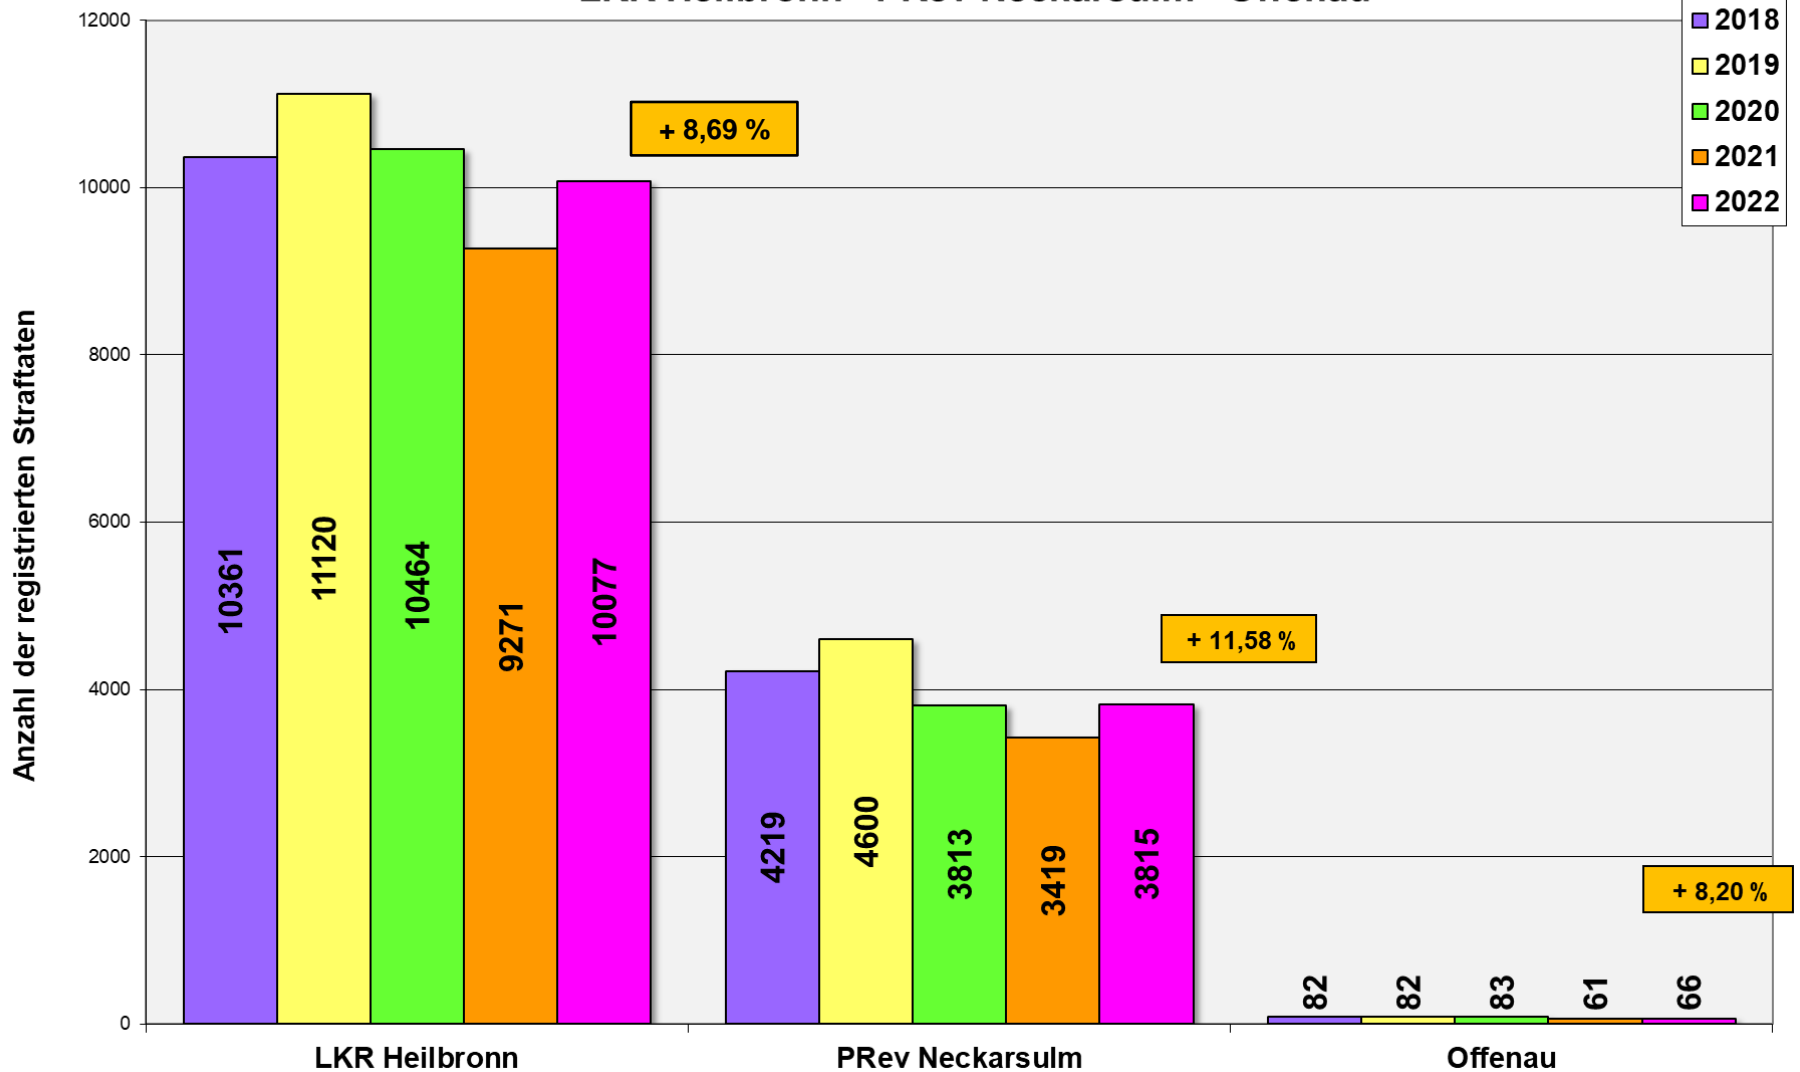

*Auszüge aus der
Polizeilichen Kriminalstatistik (PKS)
und dem Verkehrsunfallgeschehen
der Gemeinde Offenau
2022*

Kriminalitätsentwicklung 2022

PKS-Entwicklung LKR HN - PRev NSU - Offenau

PKS-Tendenz im Vergleich LKR Heilbronn - PRev Neckarsulm - Offenau

Straftaten in den Städten/Gemeinden 2022

Veränderungen in den Städten/Gemeinden in 2021/2022

Straftaten je 100.000 Einwohner in 2022

Straftaten Gemeinde Offenau

- 10-Jahres-Entwicklung -

Veränderungen in einzelnen Deliktsbereichen der Gemeinde Offenau im 2-Jahreszeitraum

Täterermittlungen - Aufklärungsquote -

Täterstruktur

Tatverdächtige nach Geschlecht

Tatverdächtige nach Nationalität

Verkehrsunfallgeschehen 2022

„Bedeutende“ Verkehrsunfälle Gemarkung Offenau

VU-Entwicklung (bedeutender Verkehrsunfälle) im 5-Jahres-Zeitraum