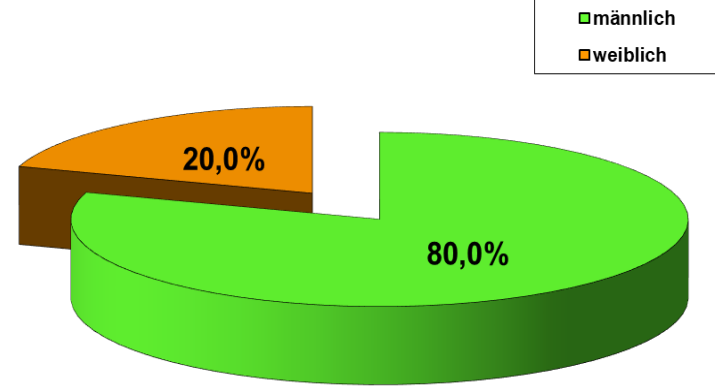

Straftaten in den Städten/Gemeinden 2022

Veränderungen in den Städten/Gemeinden in 2021/2022

Straftaten je 100.000 Einwohner in 2022

Straftaten Gemeinde Offenau

- 10-Jahres-Entwicklung -

Veränderungen in einzelnen Deliktsbereichen der Gemeinde Offenau im 2-Jahreszeitraum

Täterermittlungen - Aufklärungsquote -

Täterstruktur

Tatverdächtige nach Geschlecht

Tatverdächtige nach Nationalität

Verkehrsunfallgeschehen 2022

„Bedeutende“ Verkehrsunfälle Gemarkung Offenau

VU-Entwicklung (bedeutender Verkehrsunfälle) im 5-Jahres-Zeitraum