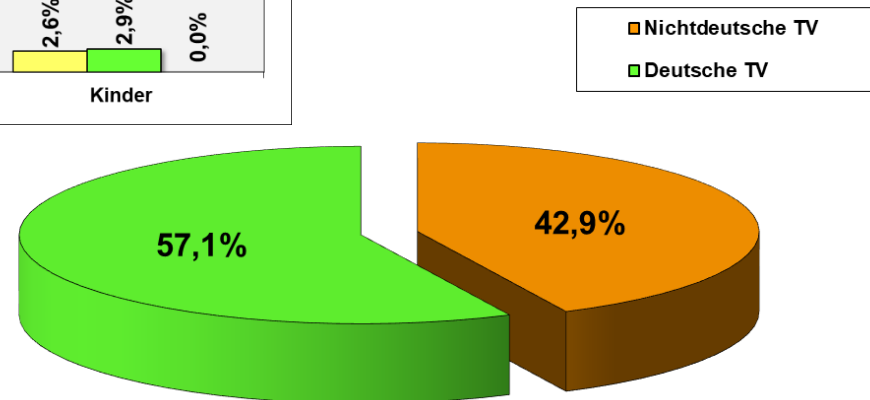

Täterermittlungen - Aufklärungsquote -

Täterstruktur

Tatverdächtige nach Geschlecht

Tatverdächtige nach Nationalität

Verkehrsunfallgeschehen 2022

„Bedeutende“ Verkehrsunfälle Gemarkung Offenau

VU-Entwicklung (bedeutender Verkehrsunfälle) im 5-Jahres-Zeitraum