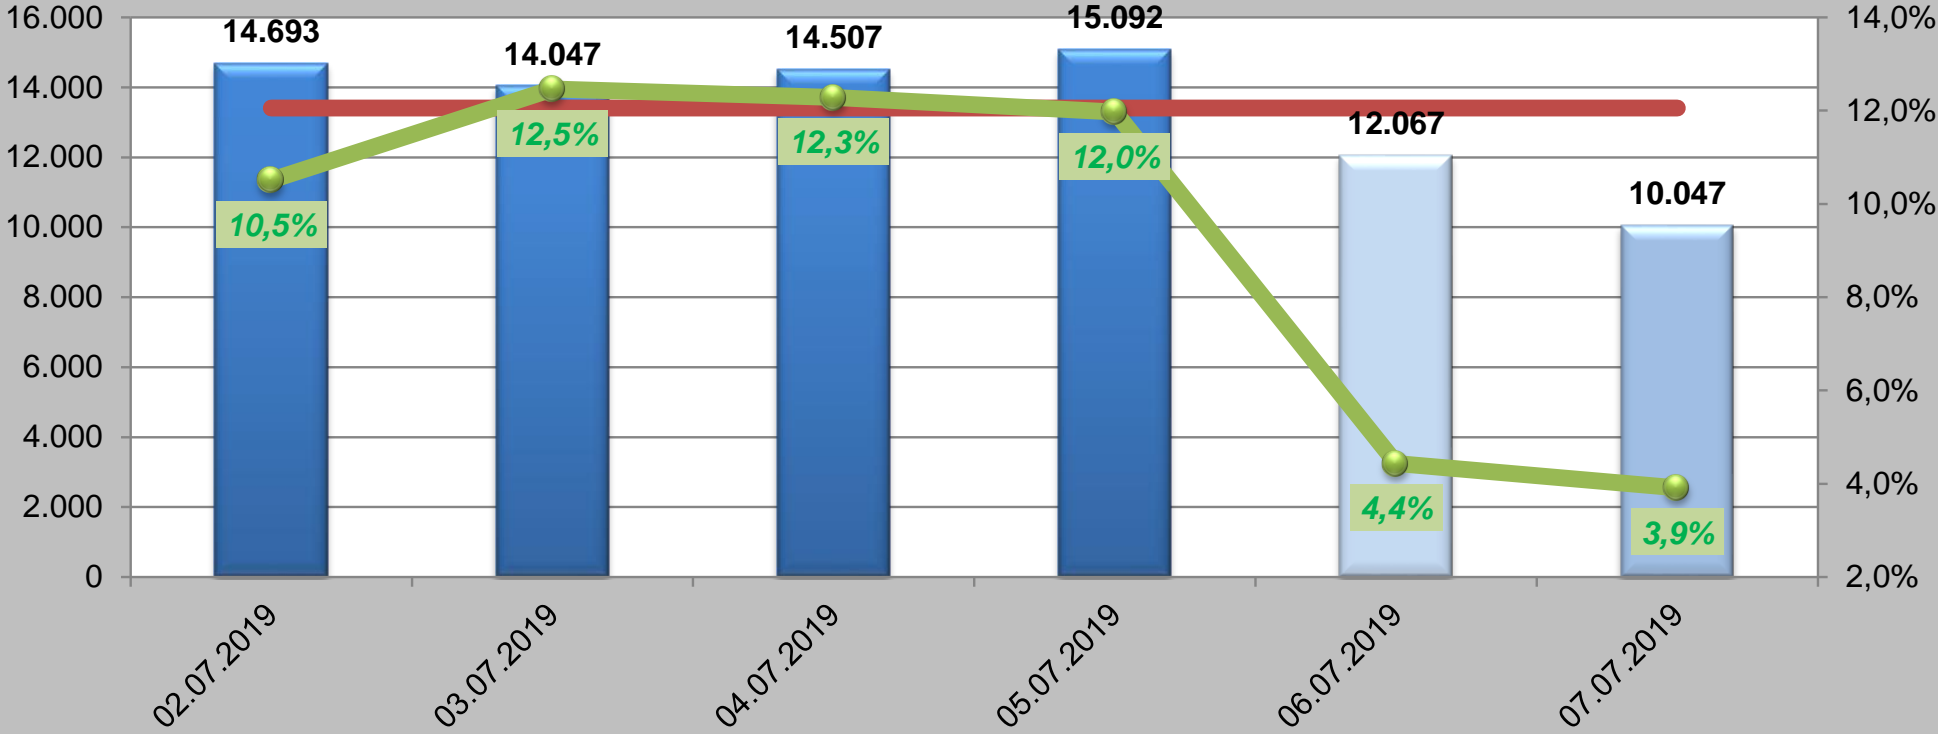

# Juli 2019

■ Kfz/24h   ■ Mittelwert   ● SV-Anteil