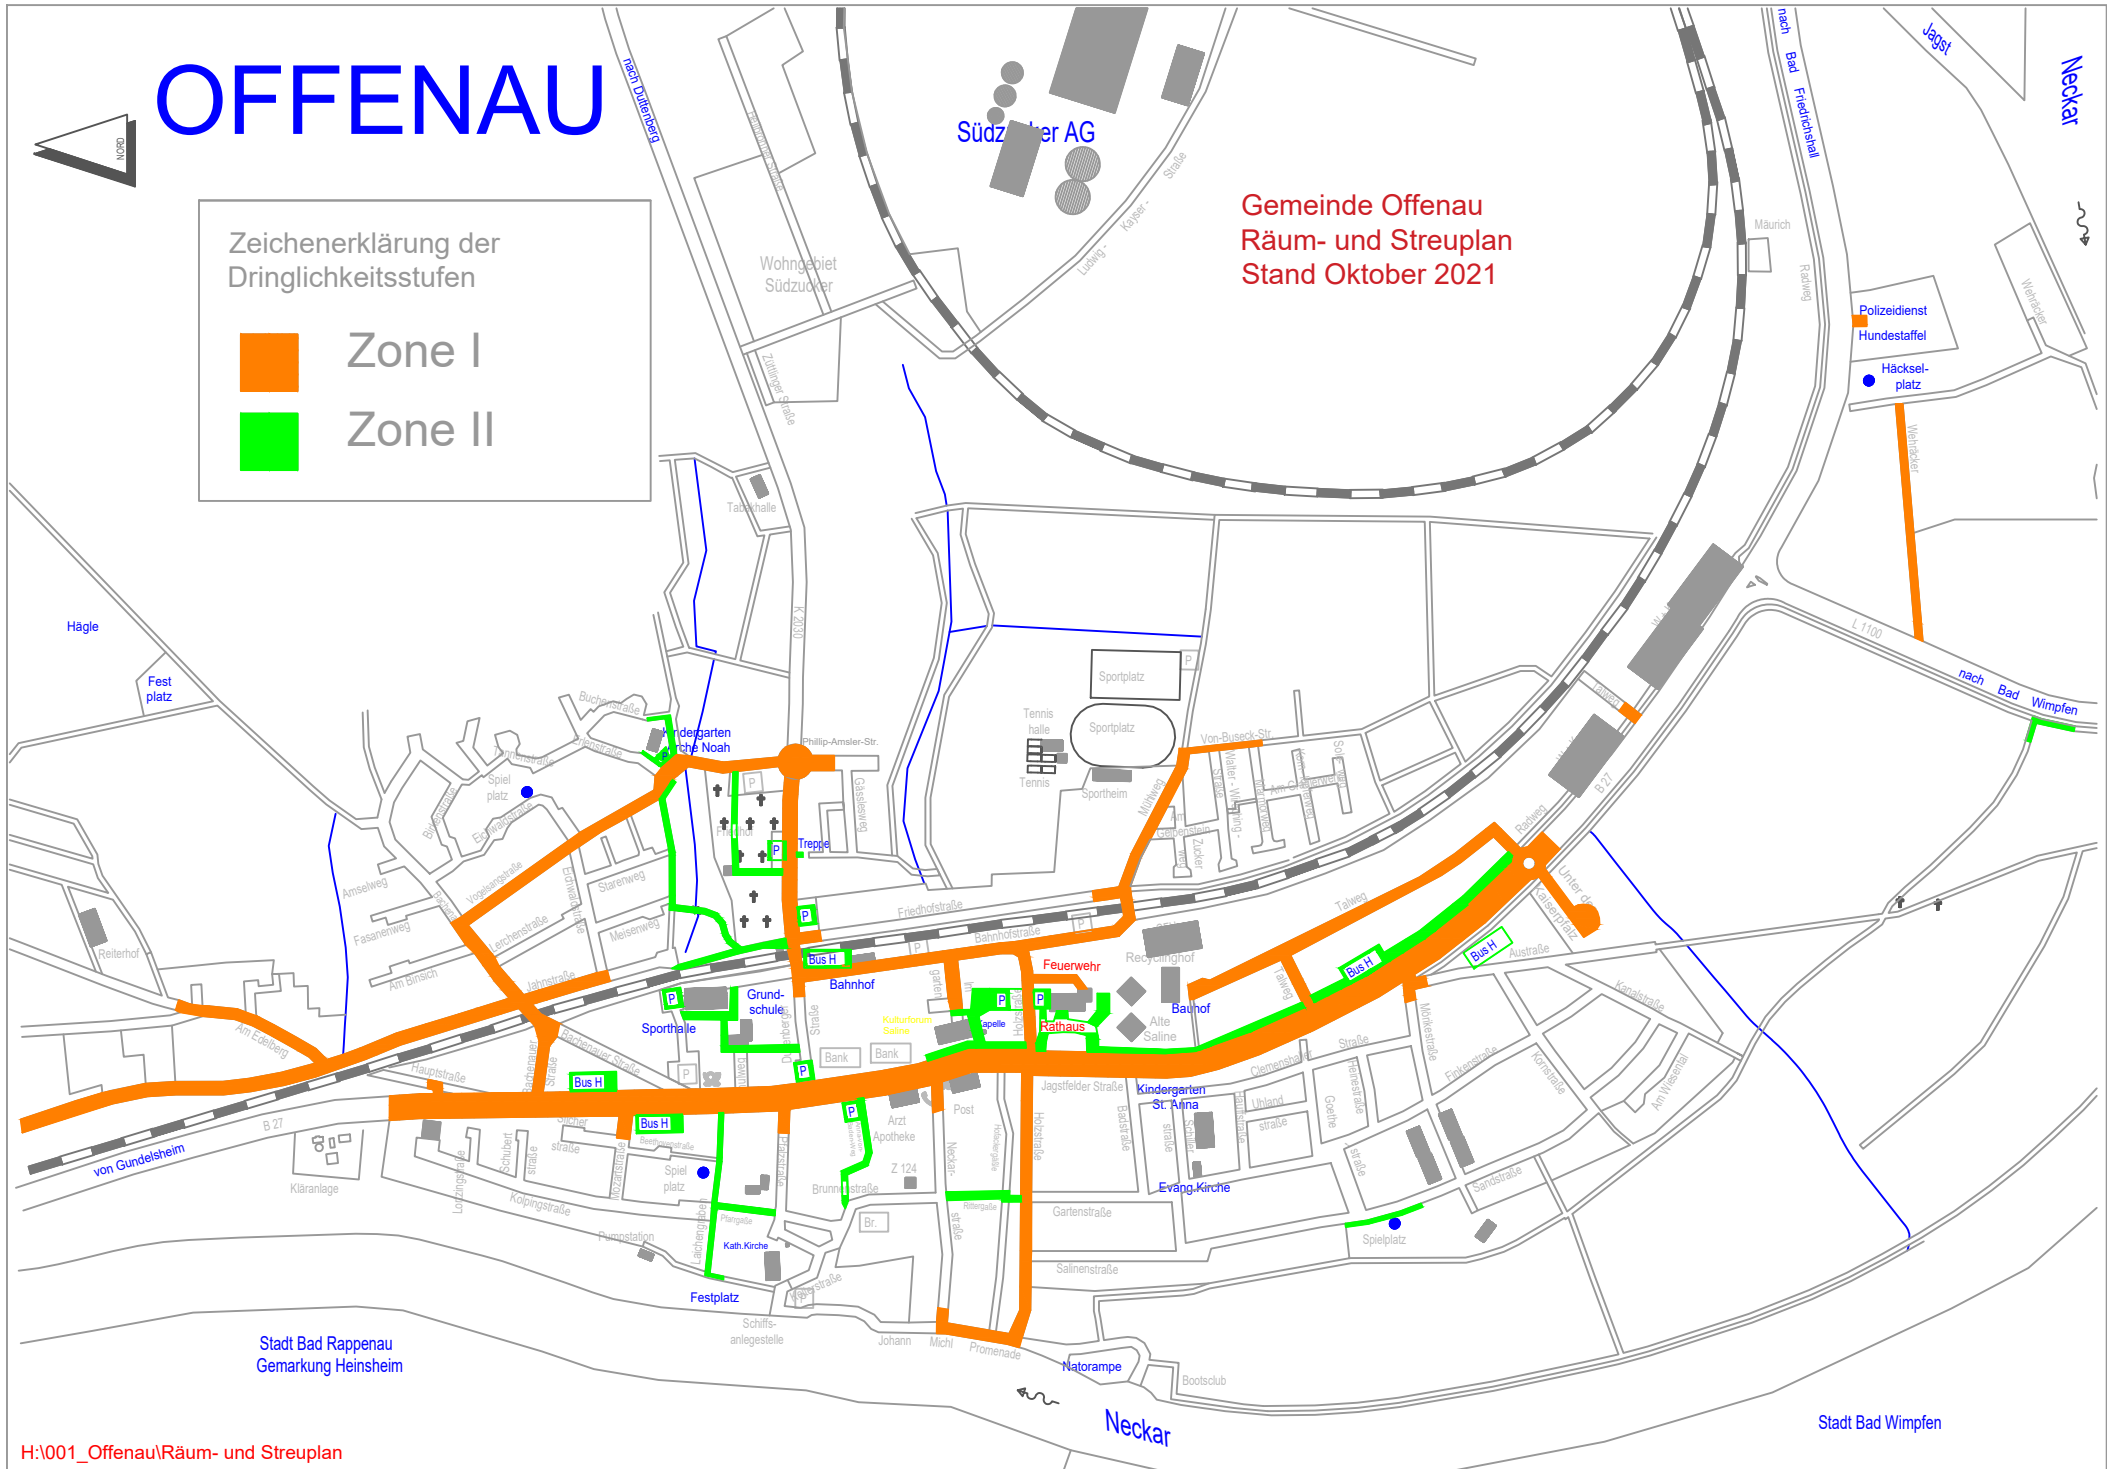

OFFENAU

Zeichenerklärung der Dringlichkeitsstufen

- Zone I
- Zone II

Gemeinde Offenau
Räum- und Streuplan
Stand Oktober 2021

Stadt Bad Rappenaу
Gemarkung Heinsheim

Stadt Bad Wimpfen