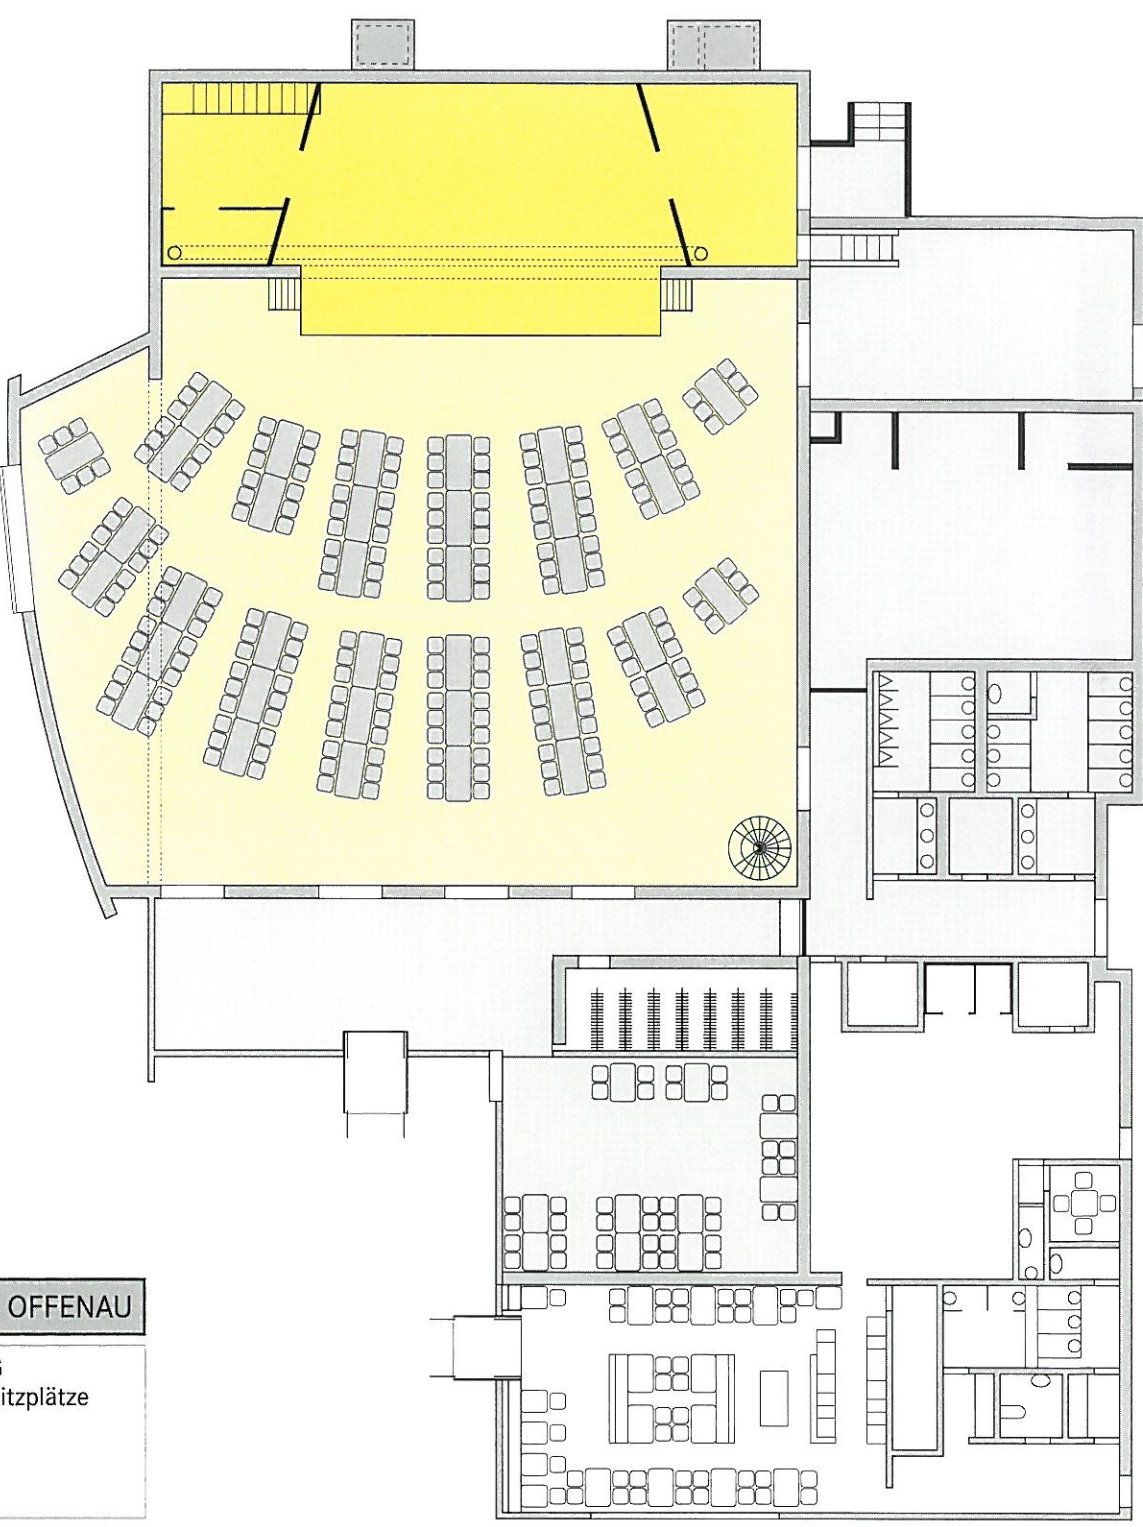

Zu jedem Anlass die richtigen Räumlichkeiten

KULTURFORUM OFFENAU

BALLBESTUHLUNG
Großer Saal: 222 Sitzplätze